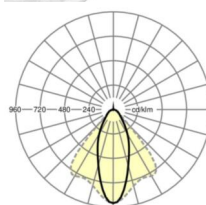

Механика

цвет корпуса	белый стандартный для электротехники RAL 9016
размеры (LxWxH/DxH)	1531mm x 55mm x 37mm
вес (нетто)	1.9kg
Вид монтажа	сборка трековых систем, световая структура

DEEP-LINK

<https://www.regiolum.de/ru/article/19422004030>

Ссылка	LED 8000lm 840
ηLB	100 %
Φ ↓/↑	99 % / 1 %
UGR поп./вдоль	19.8 / 21.5

размеры

L	1531 mm	Длина
B	55 mm	Ширина
H	37 mm	Высота